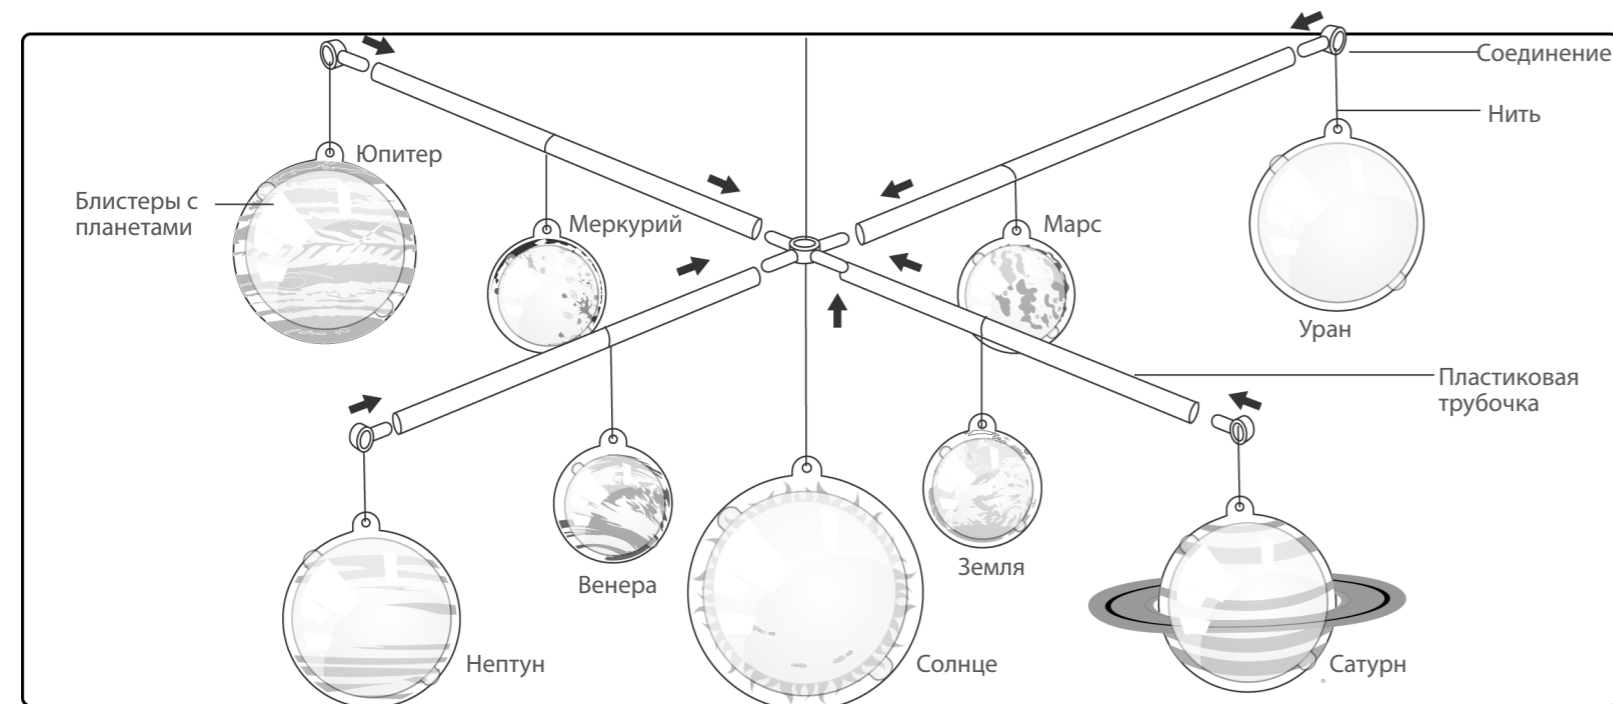

Полный набор планет Солнечной системы; набор подвесных компонентов, включая соединения, пластиковые трубочки и нить; купола для планет; подробная инструкция.

Б. СОБИРАЕМ ПЛАНЕТЫ

1. Подготовить бумажные рамы для планет.
2. Вставить вкладку от каждого купола планеты в соответствующее картонное гнездо.
3. Вставить соответствующие купола на противоположную сторону бумажной рамы.
4. Повторить для всех планет.

В. СОБИРАЕМ МАКЕТ

1. Привязать один конец нити к отверстию в раме, другой — к подвеске.
2. Собери макет, как показано на рисунке. Внимание: размер и расположение планет на макете не соответствуют их относительному размеру и расстоянию в настоящей Солнечной системе. Планеты в модуле расположены так, чтобы он находился в равновесии.