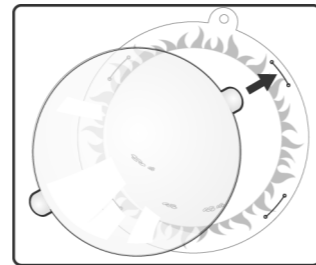

СОЛНЕЧНАЯ СИСТЕМА ПОДВЕСНОЙ МАКЕТ

⚠ БЕЗОПАСНОСТЬ:
Набор содержит мелкие детали.
Не давать детям младше 3 лет.

РОДИТЕЛЯМ: внимательно прочитайте инструкцию
и помогите ребенку разобраться с игрушкой.

А. СОСТАВ

Полный набор планет Солнечной системы; набор подвесных компонентов, включая соединения, пластиковые трубочки и нить; купола для планет; подробная инструкция.

Б. СОБИРАЕМ ПЛАНЕТЫ

1. Подготовить бумажные рамы для планет.
2. Вставить вкладку от каждого купола планеты в соответствующее картонное гнездо.
3. Вставить соответствующие купола на противоположную сторону бумажной рамы.
4. Повторить для всех планет.