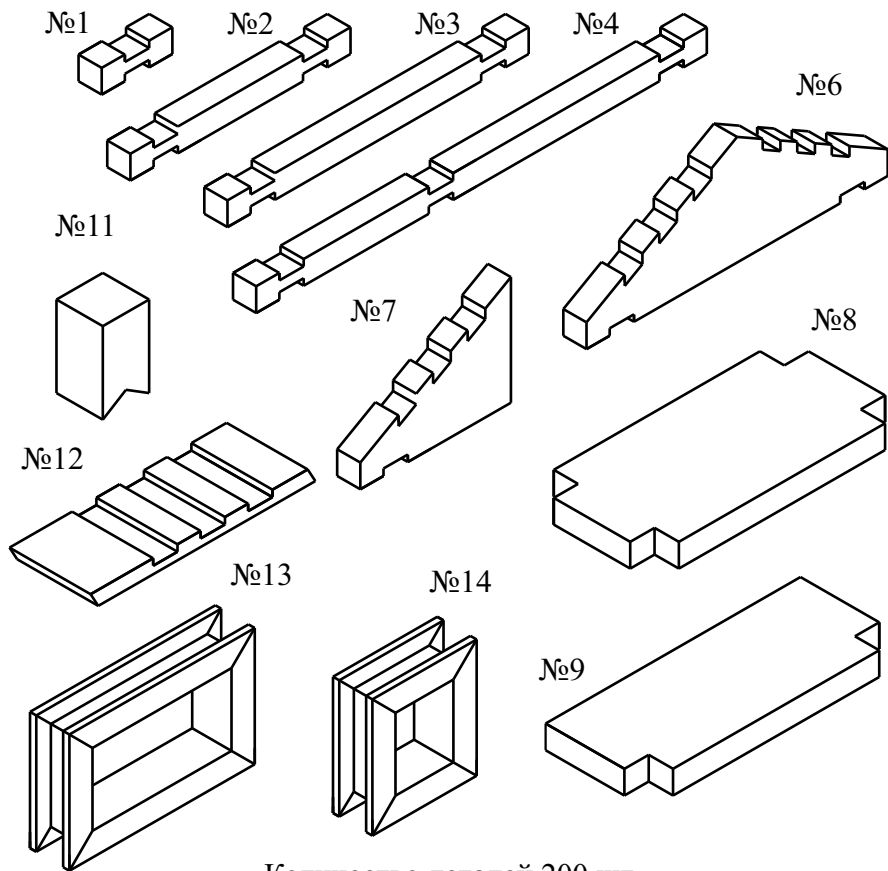

ПЕРЕЧЕНЬ ДЕТАЛЕЙ ДЕРЕВЯННОГО КОНСТРУКТОРА "РАЗБОРНЫЙ ДОМИК" №4

Количество деталей 200 шт.

№ 1 - 97 шт.

№ 2 - 12 шт.

№ 3 - 36 шт.

№ 4 - 26 шт.

№ 6 - 2 шт.

№ 7 - 2 шт.