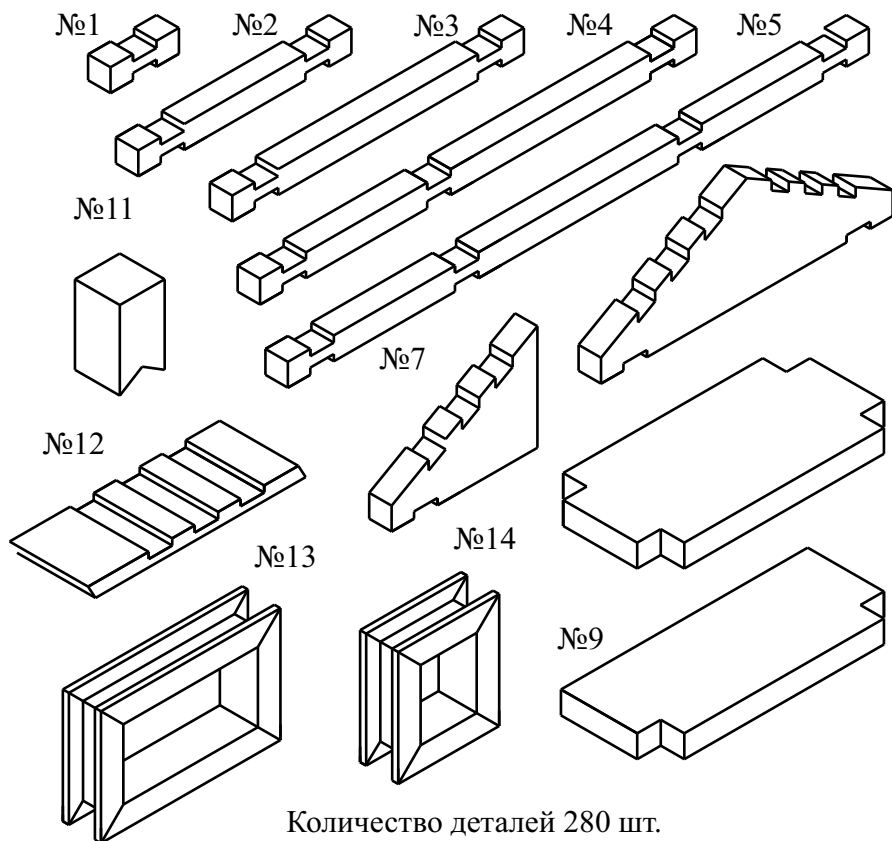

Для удаления неровностей в местах крепления деталей используйте входящую в комплект наждачную бумагу.

ПЕРЕЧЕНЬ ДЕТАЛЕЙ ДЕРЕВЯННОГО КОНСТРУКТОРА "РАЗБОРНЫЙ ДОМИК" №5

Количество деталей 280 шт.

№ 1 - 112 шт.