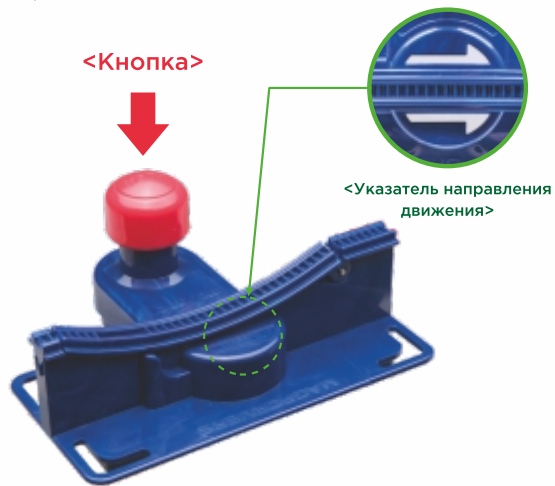

02 Замена батареек

- Батарейки в комплект не входят. Вам понадобится 2 батарейки типа AAA

- Аксессуары для монорельса используются вместе с магнитными деталями.

- Чтобы закрепить шаттл на дорожке, наклоните его и поворачивайте до щелчка.

- На местах соединения могут быть несоответствия по высоте. Собрать дорожку, обязательно отрегулируйте высоту, чтобы шаттл двигался плавно.

Переворачивающийся монорельс

Монорельс-качели

Монорельс-подъемник

Монорельс-кнопка

- Шаттл-мобиль перевозит шаттл с места на место.
- Чтобы отсоединить шаттл от шаттл-мобиля, поднимите его вверх, начиная с задней части, как показано на картинке.

03 Монорельс-кнопка

Когда шаттл полностью въедет на участок и остановится, нажмите кнопку. Рельс сдвинется в сторону, и шаттл продолжит движение.