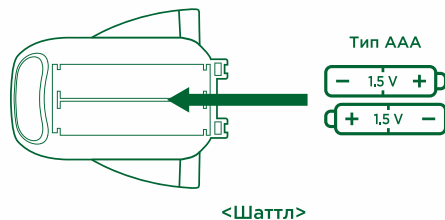

02 Как использовать аксессуары

01 Шаттл

- Переключатель ВКЛ\ВЫКЛ расположен в задней части шаттла. Включите его после того, как установите на путь.

- Открутите винт отверткой, нажмите и толкните заслонку по стрелке, чтобы открыть

02 Замена батареек

- Батарейки в комплект не входят. Вам понадобится 2 батарейки типа AAA

- Аксессуары для монорельса используются вместе с магнитными деталями.

- Чтобы закрепить шаттл на дорожке, наклоните его и поворачивайте до щелчка.