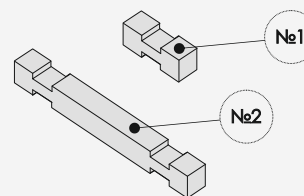

# ДЕРЕВЕНЬКА № 2

Детский развивающий конструктор из дерева

### 63 ДЕТАЛИ в наборе

№1 - 40 шт.

№2 - 16 шт.

Курица - 1 шт.

Цыпленок - 3 шт.

Собака - 1 шт.

Кошка - 1 шт.

Корыто - 1 шт.