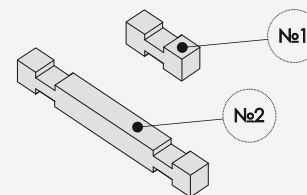

ДЕРЕВЕНЬКА №1

Детский развивающий конструктор из дерева

Инструкция по сборке

52 ДЕТАЛИ в наборе

№1 - 32 шт.

№2 - 14 шт.

Утка - 1 шт.

Утенок - 2 шт.

Свинья - 1 шт.

Кошка - 1 шт.

Корыто - 1 шт.

шаг 1