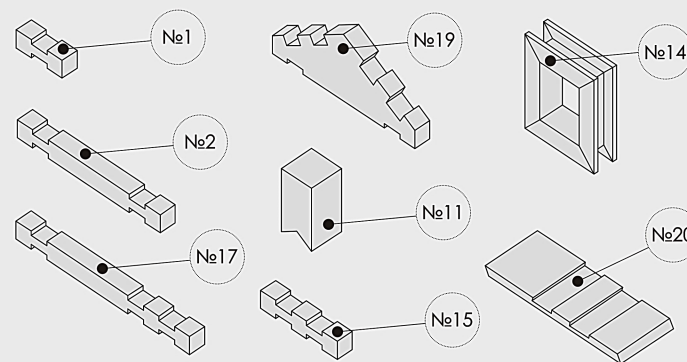

ЮНЫЙ СТРОИТЕЛЬ № 2

Детский развивающий конструктор из дерева

Инструкция по сборке

65 ДЕТАЛЕЙ в наборе

№1 - 27 шт
№2 - 12 шт
№15 - 5 шт
№17 - 9 шт
№14 - 1 шт
№19 - 2 шт
№20 - 8 шт
№11 - 1 шт

Шаг 1

Шаг 2

Шаг 3

Шаг 4

Шаг 5

Шаг 6